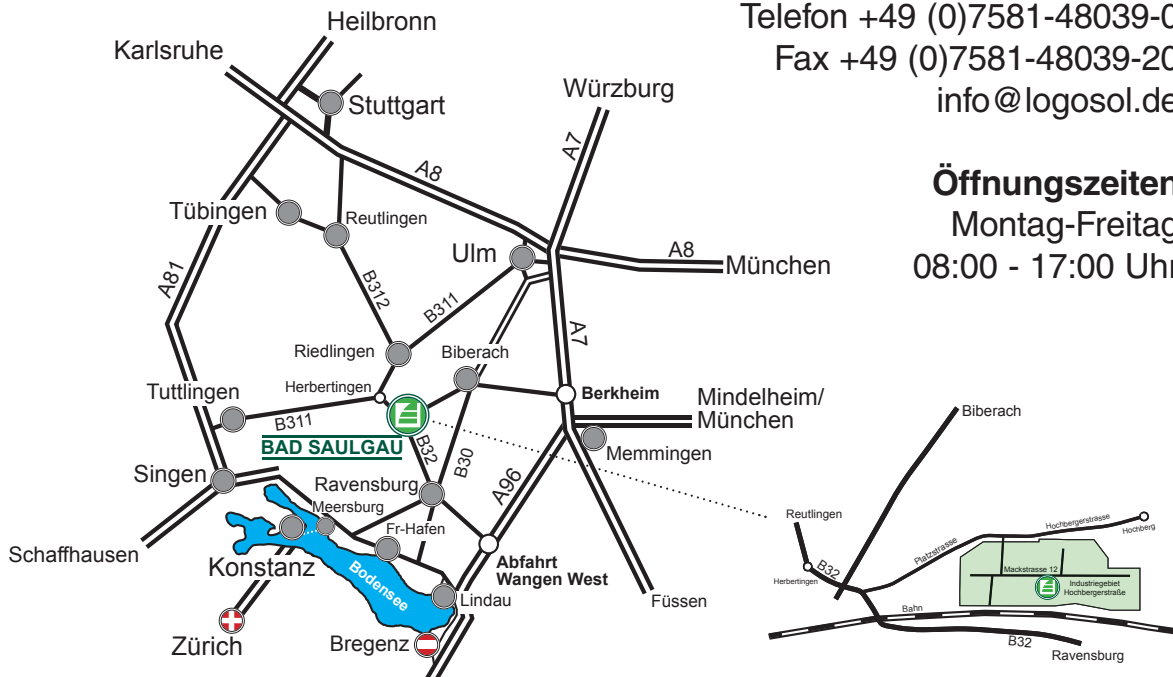

# WILLKOMMEN!

Logosol GmbH  
Mackstrasse 12  
D-88348 Bad Saulgau  
Deutschland  
Telefon +49 (0)7581-48039-0  
Fax +49 (0)7581-48039-20  
info@logosol.de

**Öffnungszeiten**  
Montag-Freitag  
08:00 - 17:00 Uhr